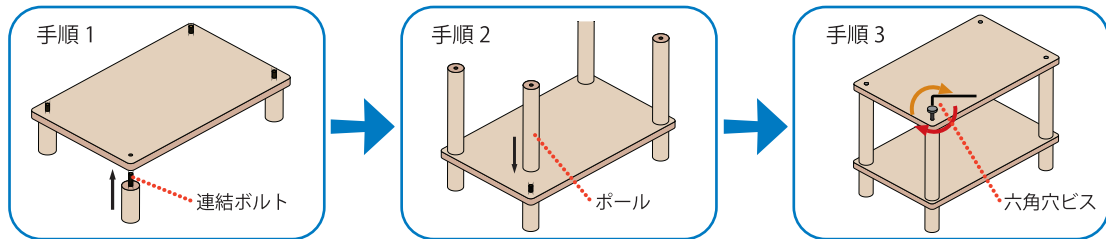

商品説明 Article explanation

組立方法 assembling method

- 材 質：棚板/ラバーウッド集成材(タイ産)
ボール/ラバーウッド材(タイ産)
- 加 工：棚板・ボール(タイ産)
- 棚板耐荷重：25kg(棚板1枚につき)
- キャスター耐荷重：40kg(1個につき)
- ボルトの規格：ISO M8ピッチ 1.25mm
- 使用している塗料は人体への影響が少ない
ノンホルムアルデヒド塗料を使用しております。